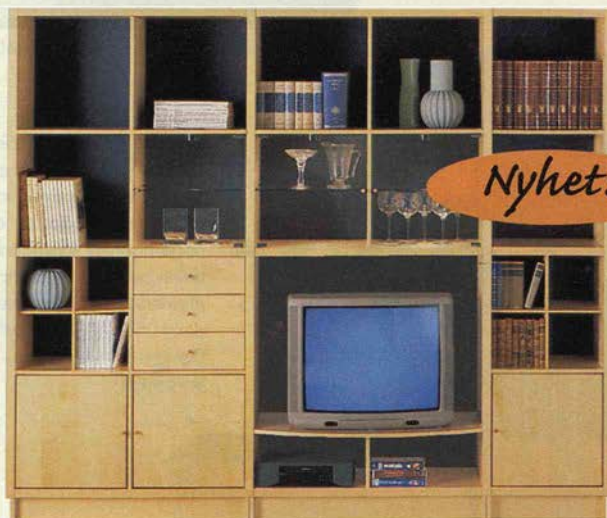

Nyhet!

KUBIST bokhylla med TV-hylla **6.483.-** exkl belysning. 245x206x40/50 cm.